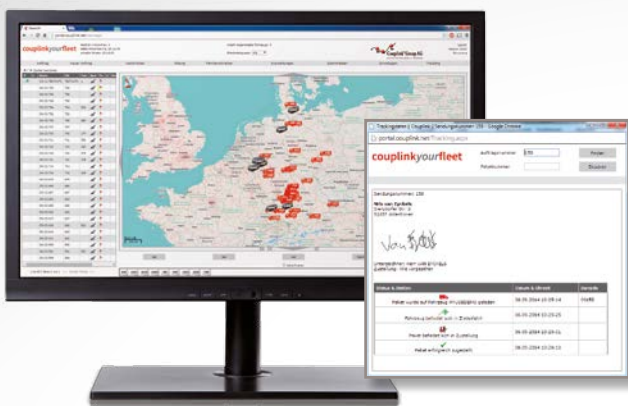

- Auftrags- und Tourenplanung mit Ortungsunterstützung
- Effizienteres Arbeiten durch jederzeitigen Überblick über die Tourdaten
- Einwandfreie, digitale Dokumentation Ihrer Kurierleistung
- Erstklassiger, transparenter Kundenservice durch direkte Sendungsverfolgung

couplinkyourparcel

Geschwindigkeit, Qualität, Sicherheit und Arbeitserleichterung.

Software – immer in Verbindung mit Ihren Kurieren

- ✓ Geplante Touren werden direkt an den Kurier übermittelt
- ✓ Echtzeitstatus zu den Aufträgen
(Standortinformationen, Standortdaten etc.)
- ✓ Zeitstrahl mit Stand- und Fahrzeiten
- ✓ Mobile Rollkarte
- ✓ Innovative Onlinekarte/Position vom Fahrzeug
- ✓ Track & Tracing Modul
- ✓ Mitarbeiteridentifikation/Arbeitszeiterfassung
- ✓ Tages- und Monatsbericht/Fahrtenbuch
- ✓ GPS-Ortung bis auf 5 Meter genau
- ✓ Analysedaten und Auswertungen
- ✓ Stammdatenverwaltung für Fahrzeuge, Mitarbeiter, Kunden und Standorte
- ✓ Automatische, kostenlose Updates

Ihr Werkzeug im Fahrzeug – Viel mehr als nur „Navigation“

- ✓ Einfache und assistenzgesteuerte Bedienung
- ✓ Adressdaten werden automatisch bei Auftragsbeginn an die Navigationssoftware übermittelt
- ✓ Navigation mit TMC-Verkehrsmeldungen
- ✓ Zeiterfassung und Statusdokumentation
- ✓ Telefonie mit Freisprecheinrichtung
- ✓ Nach speziellen Anforderungen erweiterbar
- ✓ Sicherheit durch PIN Schutz
- ✓ Erfassung des Warenflusses per Scanfunktion
- ✓ Digitale Unterschrift auf dem Touchscreen
- ✓ Anbindung an mobilen Drucker möglich

Für Ihre Disposition – Effiziente Tagesplanung bei voller Kontrolle

- ✓ Verknüpfung mit unterschiedlichen Kurierdienstlösungen per Schnittstelle, u. a. mit GO!, DerKurier, Deku, GEL, KEP
- ✓ Abruf von Protokollen und Auswertungen auf Knopfdruck möglich, z. B. Routenverfolgung, Fahrtenstreifen, Mitarbeiter-Logbuch, Fahrzeugstatistiken